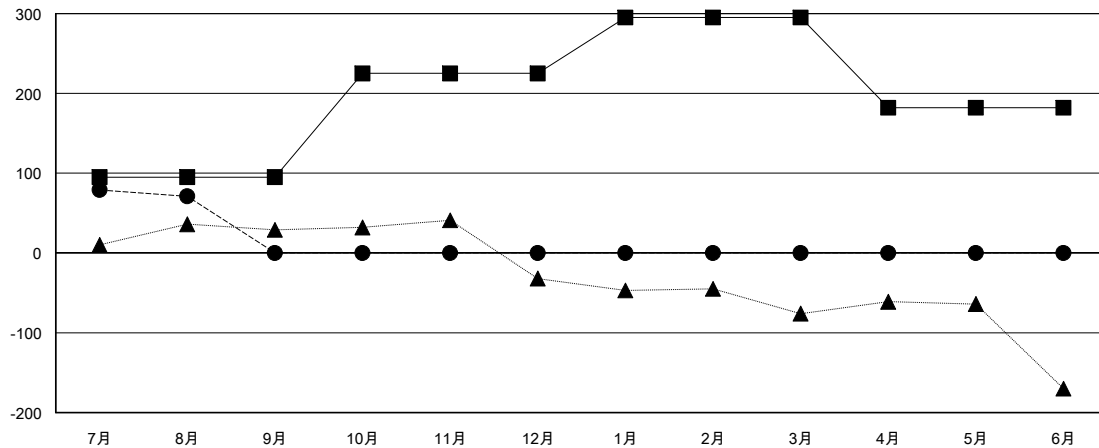

MONTHLY MEMBERSHIP PROGRESS REPORT

District 336 A

Results as of: 08/31/2018

GMT: MASAYOSHI MARUYAMA, YASUHISA NAKAMURA

地域 JAPAN

GMT会則地域

クラブ			
結果 : 2018-2019			
四半期	新クラブ目標	新クラブ	解散クラブ
7月/8月/9月	0	0	0
10月/11月/12月	1	0	0
1月/2月/3月	0	0	0
4月/5月/6月	0	0	0

名			
結果 : 2018-2019			
四半期	会員純増目標	会員増強実績	退会者(転籍を含む) 実際
7月/8月/9月	95	143	59
10月/11月/12月	130	0	0
1月/2月/3月	70	0	0
4月/5月/6月	-113	0	0

新クラブ目標及び実績累計

会員目標及び実績累計

解散クラブ: 0	60 CLUBS OF 144 一名以上の新会員を登録	男女別 男性 4,620 (75.77%) 女性 1,477 (24.23%) 女性%年度目標: 28%
退会者 物故会員 4 クラブ解散 0 その他 55 合計 59	会員累計データを見るには、ここをクリック	世帯主/家族会員合計 1,933 国際会費半額の家族会員 1,030